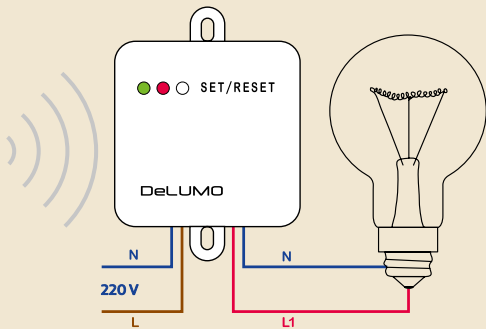

Для передачи сигнала управления используется радиоканал, что позволяет размещать пульты управления DeLUMO в любом удобном месте, перемещать их по мере необходимости, и не тратить силы и средства на трудоемкие работы по прокладке электрических сетей. Оборудование DeLUMO можно смонтировать и настроить за несколько минут, установить в любом удобном для Вас месте и на любой стадии ремонтных работ. А если отделка уже полностью завершена, то разнообразная гамма пультов DeLUMO прекрасно дополнит, как ультрасовременный, так и классический интерьер. Пульты управления DeLUMO крепятся на любой поверхности при помощи двухстороннего скотча или саморезов и не требуют подведения электропроводов.